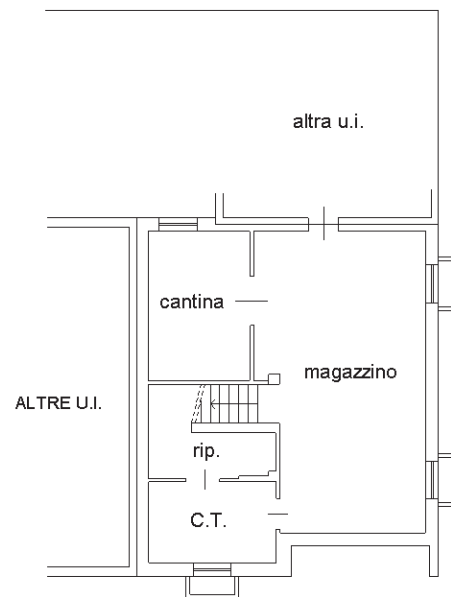

**ALLEGATO N° 06**

Identificativi Catastali:

Sezione: B  
Foglio: 7  
Particella: 1282  
Subalterno: 5

Compilata da:  
Martini Adriano  
Iscritto all'albo:  
Geometri

Prov. Treviso

N. 1911

Scheda n. 1

Scala 1:200

**Piano Primo h=270**

**Piano Terra h=270**

**Piano Interrato h=250**

Ultima planimetria in atti

Catasto dei Fabbricati - Situazione al 13/09/2021 - Comune di PONZANO VENETO (G875) - < Sez.Urb.: B - Foglio: 7 - Particella: 1282 - Subalterno: 5 >  
VIA GIOVANNI XXIII piano: S1-T-1;