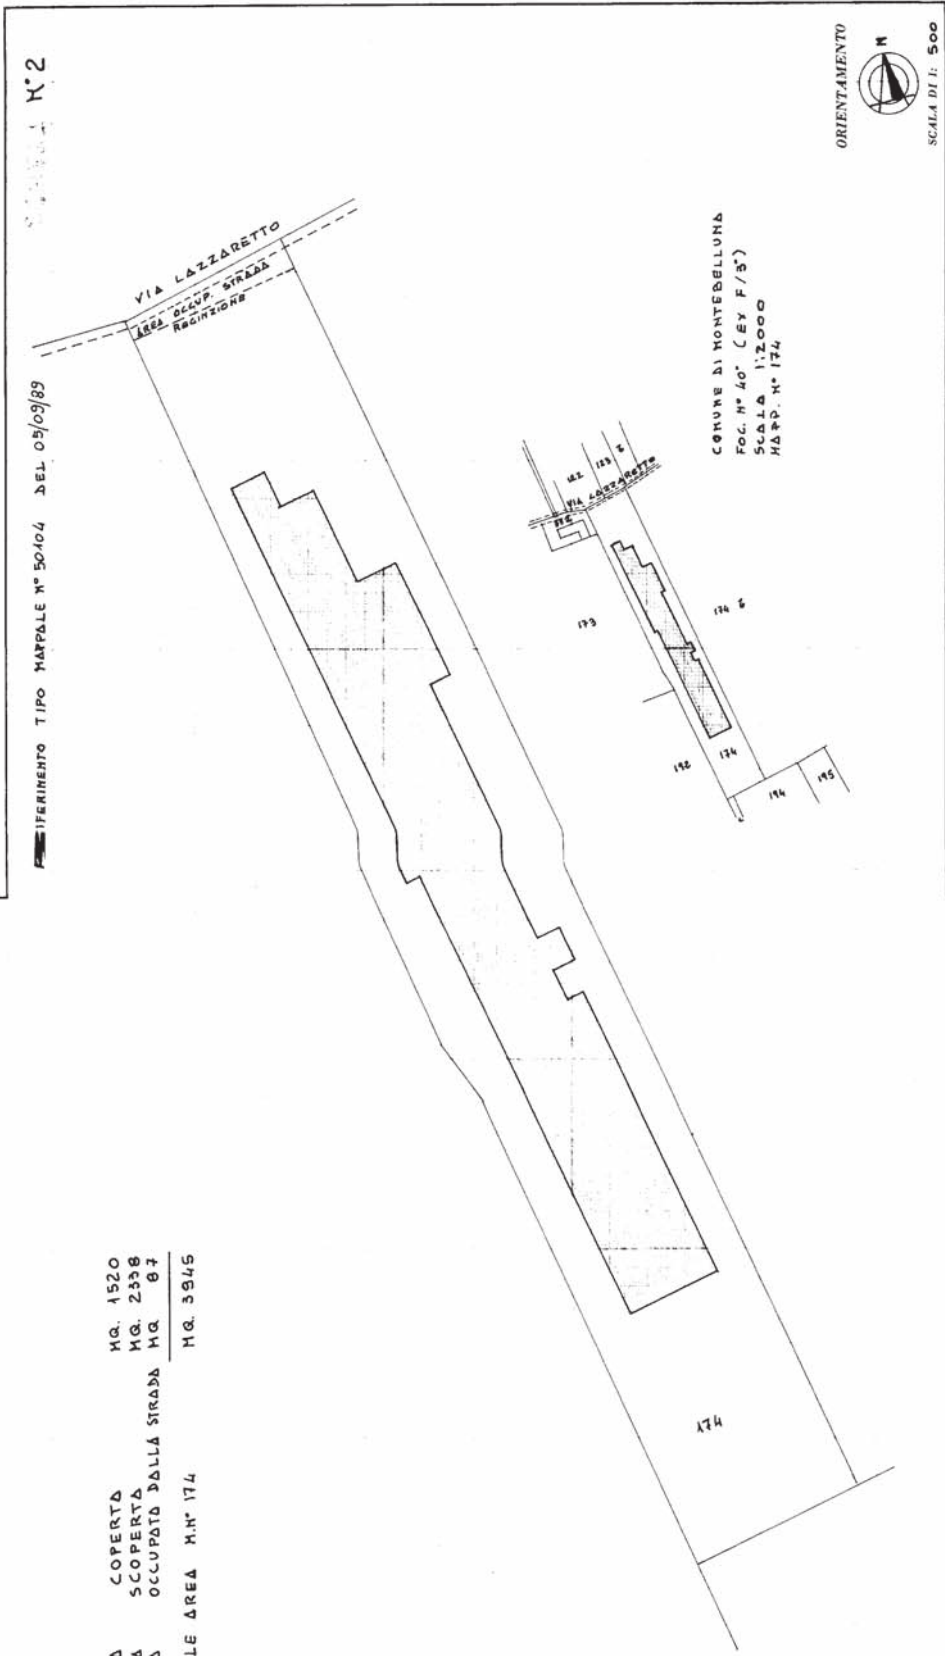

LOTTO 01

Mod. A (Nuovo Catasto Edilizio Urbano)
 Lire 200
MINISTERO DELLE FINANZE
DIREZIONE GENERALE DEL CATASTO E DEI SERVIZI TECNICI ERARIALI
NUOVO CATASTO EDILIZIO URBANO
14. DECRETO LEGGE 12 APRILE 1985, N. 601
 Anamorfia dell'immobile situato nel Comune di MONTEBELLUNA Via LAZZARETTO
 Allegata alla dichiarazione presentata all'Ufficio Tecnico Erariale di TREVISO

AREA COPERTA	MQ. 1520
AREA SCOPERTA	MQ. 2338
AREA OCCUPATA DALLA STRADA	MQ. 87
TOTALE AREA	MQ. 3945

ORIENTAMENTO
 N
 SCALA DI 1: 500
 Completata dal GEOMETRA
 VALERIO CABERLOTTO
 Iscritto all'Albo dei GEOMETRI
 della Provincia di TREVISO
 DATA 12.09.89
 Firma: Valerio Caberlotto

SPAZIO RISERVATO PER LE ANNOTAZIONI D'UFFICIO

DATA 1989
 PROT. N° 1989
 1989A

Ultima planimetria in atti

LOTTO 02

N=2800

E=500